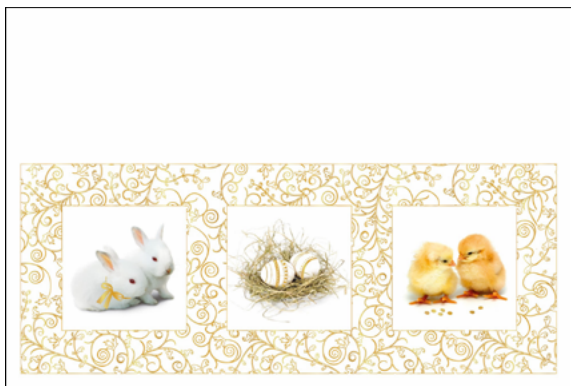

Nr 03.310

Rozmiar: 114 x 168 mm

- Okładka: biała matowa 350g
- Druk cyfrowy, złota folia
- Podwójna biała wklejka
- Koperta w zestawie

Cena B