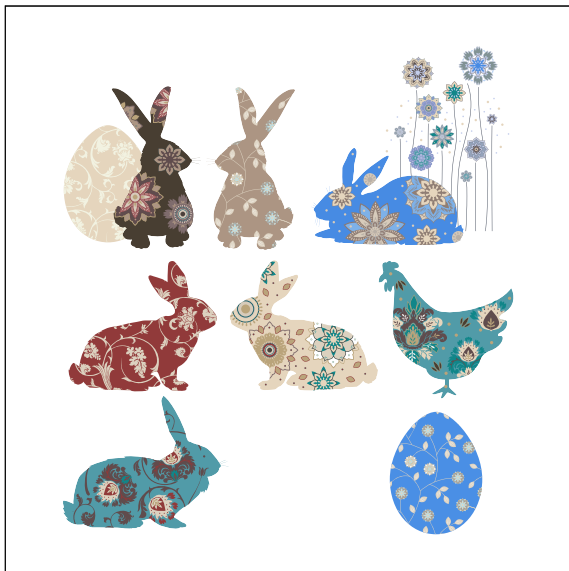

Nr 03.17.126

Rozmiar: 150 x 150 mm

- Okładka: biała matowa 350g
- Druk cyfrowy
- Koperta w zestawie

Cena A